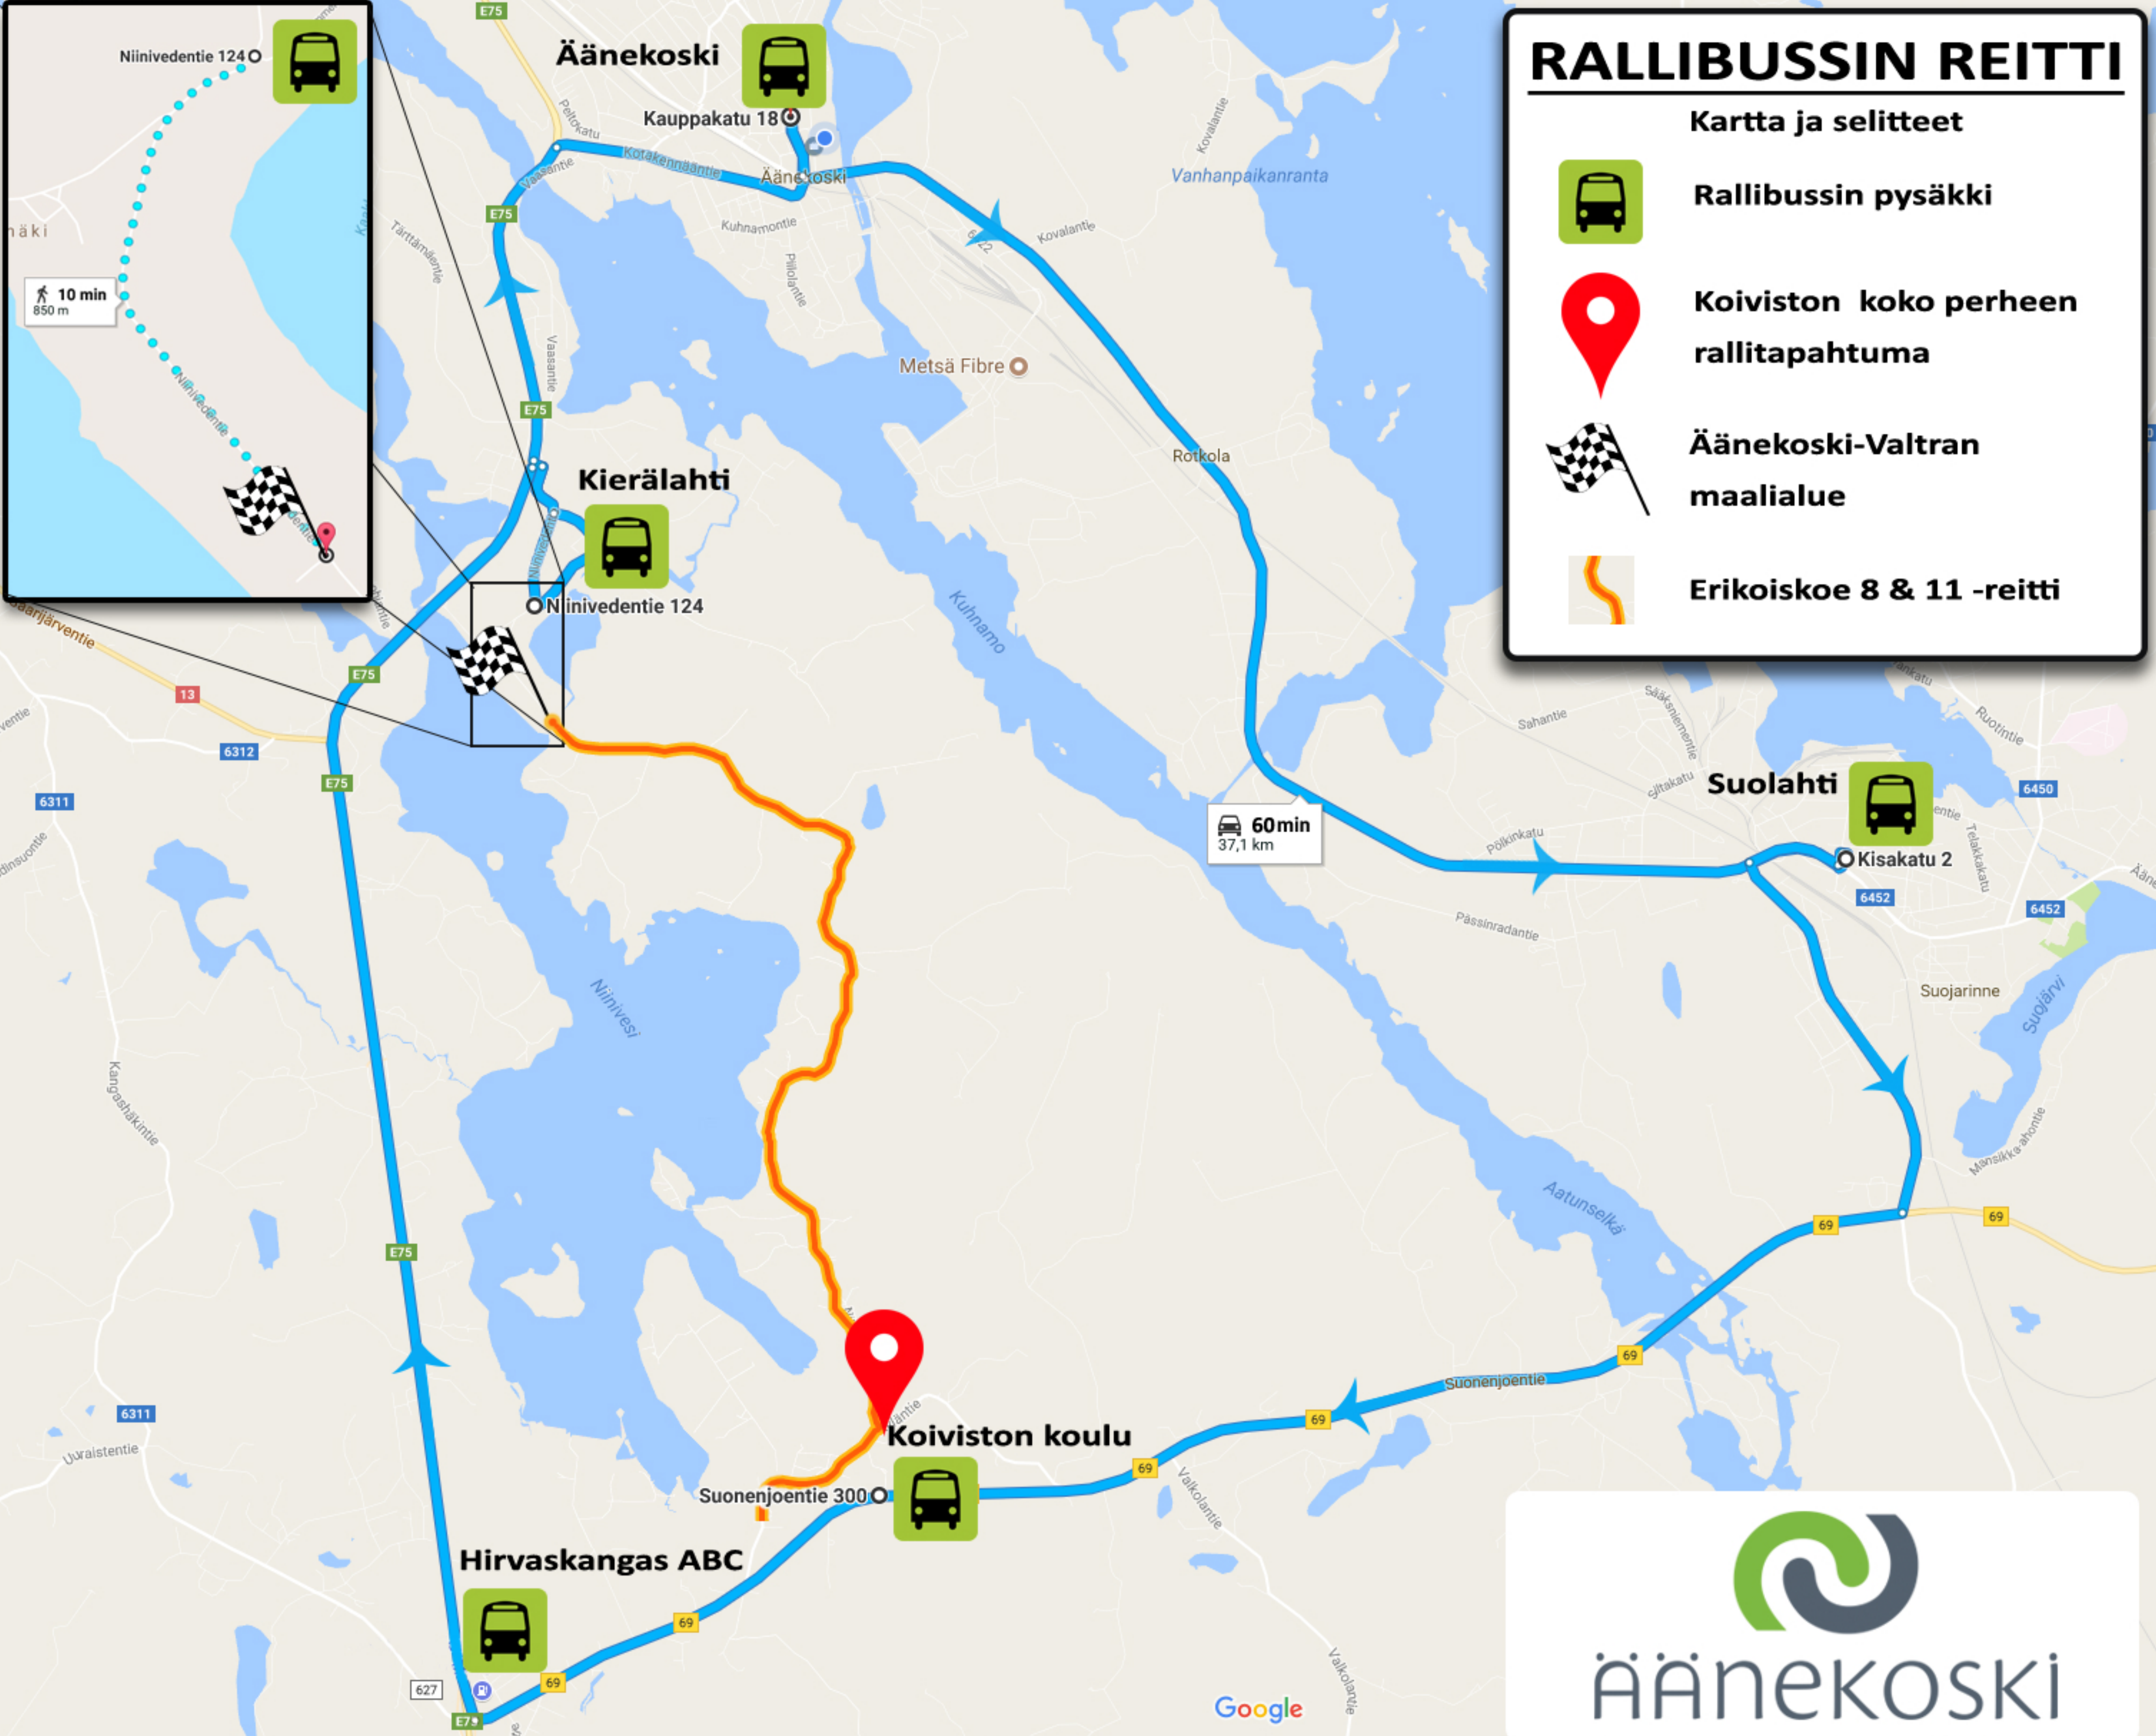

# RALLIBUSSIN REITTI

Kartta ja selitteet

Rallibussin pysäkki

Koiviston koko perheen rallitapahtuma

Äänekoski-Valtran maialue

Erikoiskoe 8 & 11 -reitti

ÄÄNEKOSKI

Google